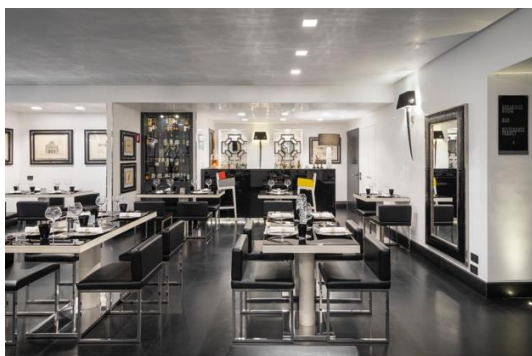

**HOTEL
SANTA MARGHERITA
PALACE**
SANTA MARGHERITA LIGURE

Colazione / Breakfast

7:30 – 11:00

Ristorante Francy / Francy Restaurant

19:30 – 22:00

Illusion Stone Bar / Illusion Stone Bar

17:00 – 24:00

Francy & Santa SPA / Francy & Santa SPA

11:00 – 20:00

Palestra / Fitness room

7:00 – 22:00

Wi-Fi Hotel: LHP S. Margherita

PalacePSW: lhpsuite